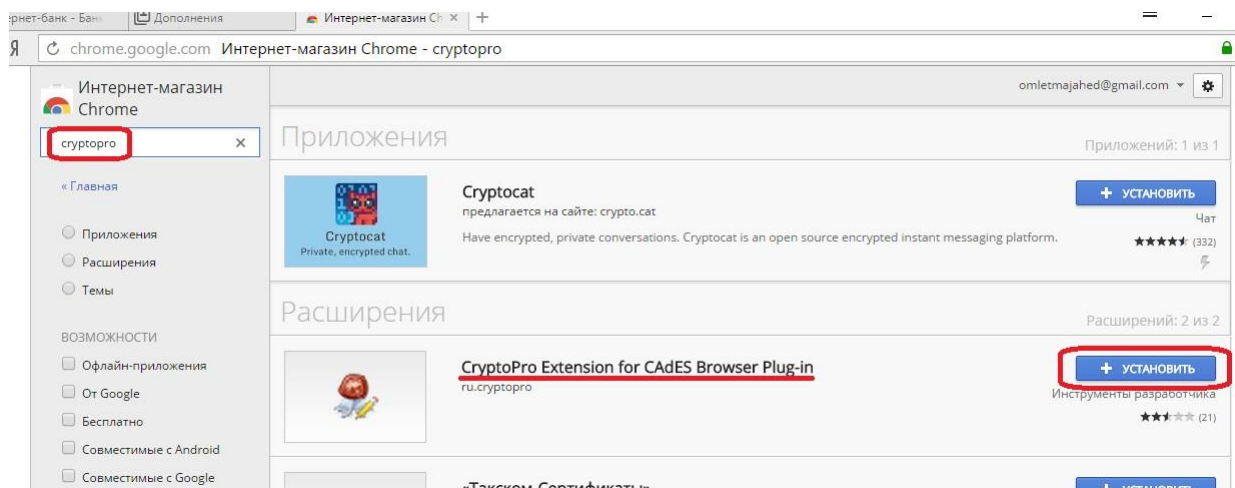

## Yandex Browser

Откройте Yandex браузер и в адресной строке наберите ссылку:

<https://chrome.google.com/webstore/category/extensions?hl=ru>

Откроется магазин расширений Google Chrome, в строке поиска слева введите **cryptopro** и установите расширение «**CryptoPro Extension for CADES Browser Plug-in**», нажав на кнопку «**Установить**»: